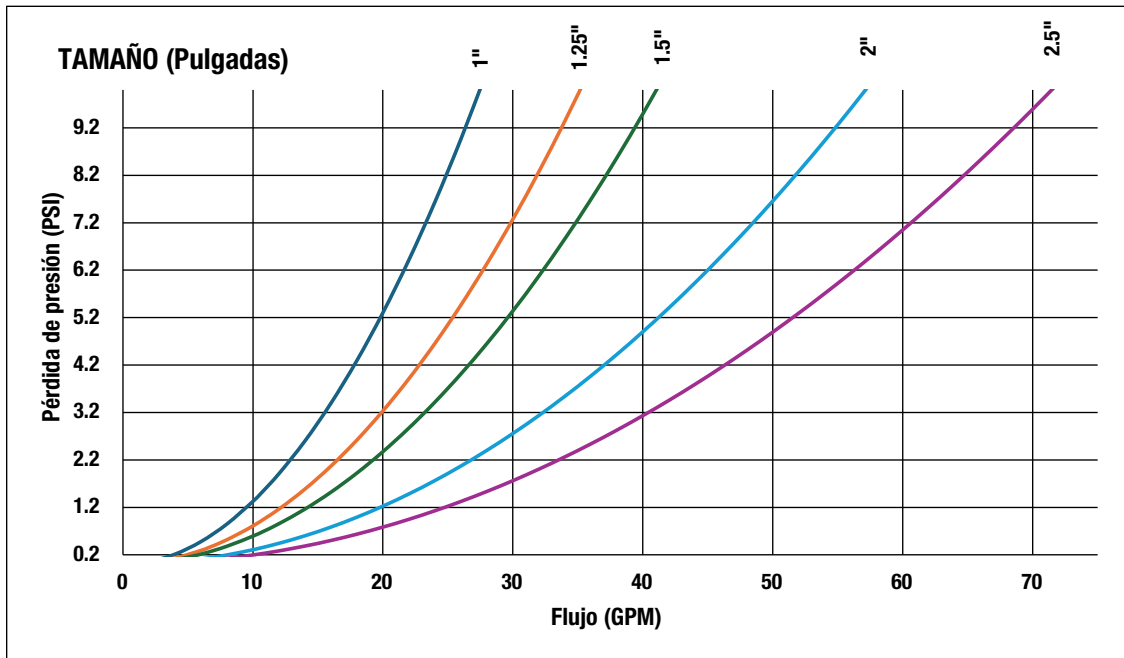

Flujo y caída de presión

TAMAÑO	Cv	Kv
1"	13	11
1 ¼"	11	10
1 ½"	13	11
2"	18	16
2 ½"	23	20
3"	90	78
4"	170	147

EE. UU.: Tel.: (978) 689-6066 • Watts.com

Canadá: Tel.: (888) 208-8927 • Watts.ca

América Latina: Tel.: (52) 55-4122-0138 • Watts.com