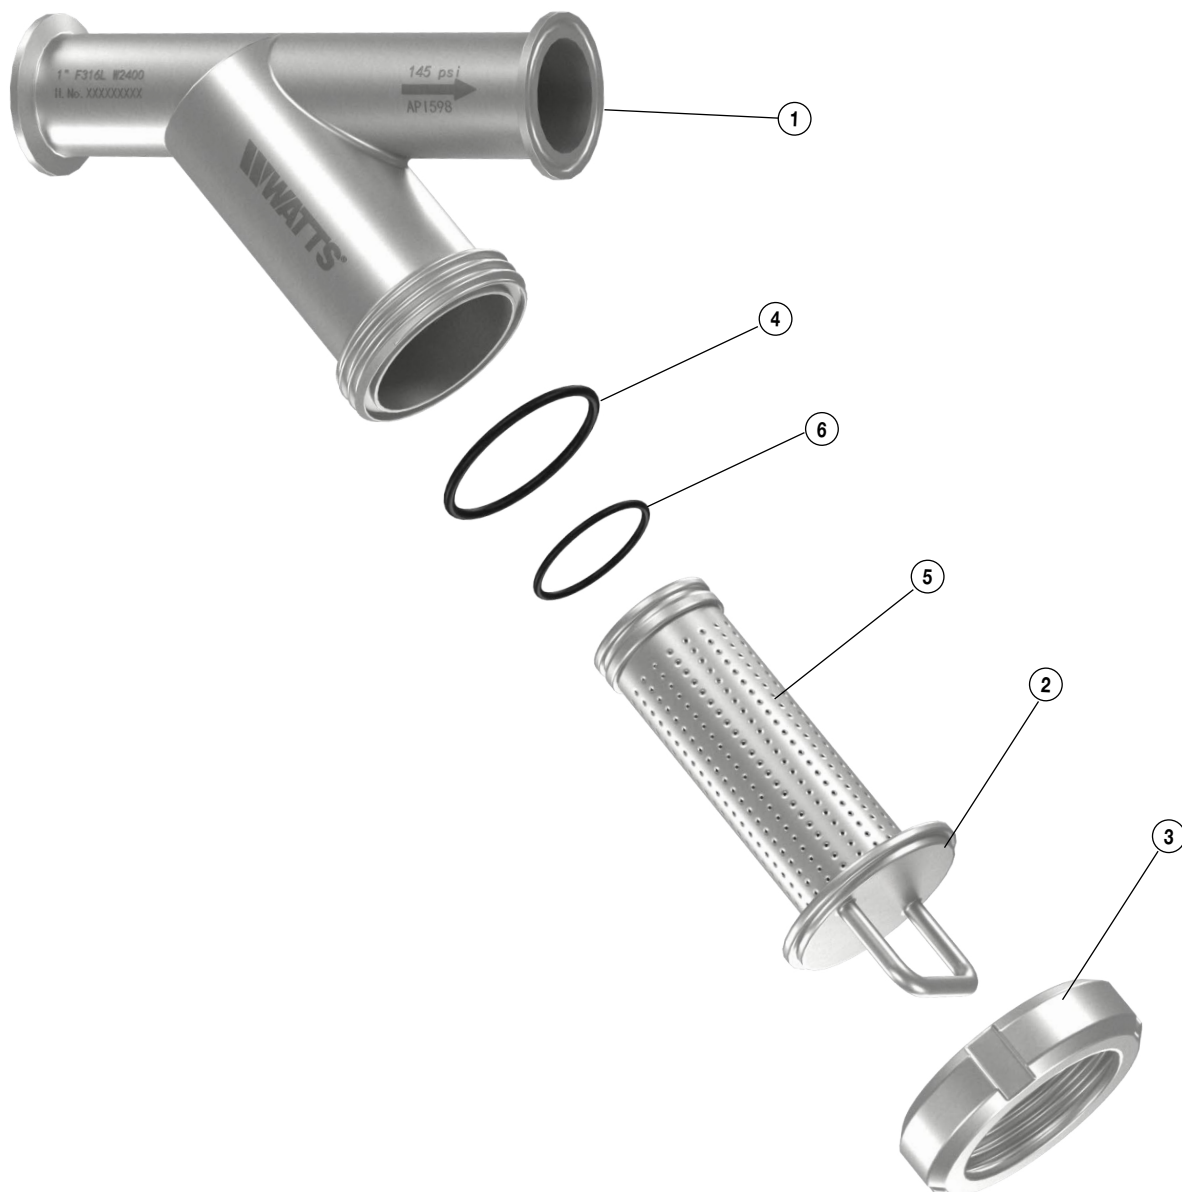

Materiales

ARTÍCULO	NOMBRE	MATERIAL
1	Cuerpo del cedazo	Acero inoxidable 316L
2	Cubierta del cedazo	Acero inoxidable 316L
3	Tuerca de la cubierta del cedazo	Acero inoxidable 304
4	Junta de cubierta	EPDM
5	Pantalla del filtro	Acero inoxidable 316L
6	Junta tórica de la rejilla	EPDM

* Visite Watts.com para conocer los kits de reparación disponibles.