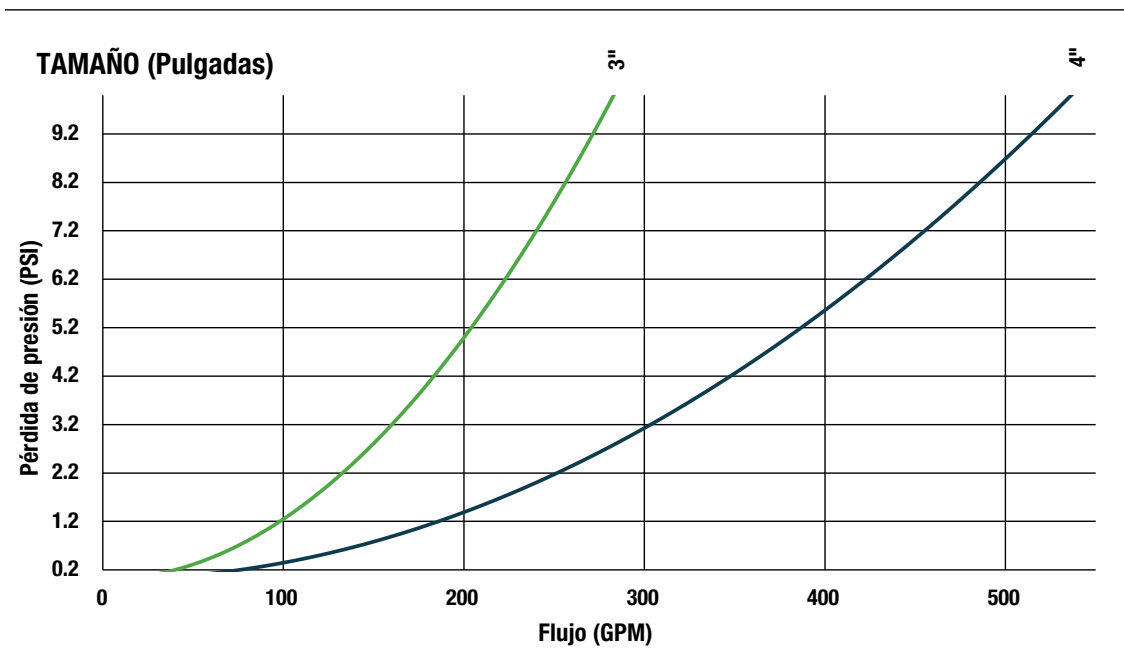

Flujo y caída de presión

TAMAÑO	Cv	Kv
1"	13	11
1 ¼"	11	10
1 ½"	13	11
2"	18	16
2 ½"	23	20
3"	90	78
4"	170	147

EE. UU.: Tel.: (978) 689-6066 • Watts.com

Canadá: Tel.: (888) 208-8927 • Watts.ca

América Latina: Tel.: (52) 55-4122-0138 • Watts.com