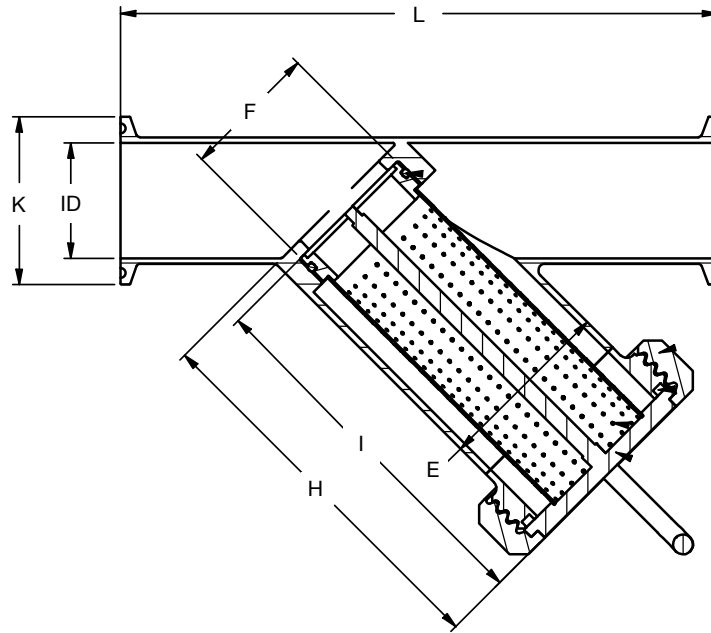

* Visite Watts.com para conocer los kits de reparación disponibles.

Dimensiones

MODELO	TAMAÑO	ID	K	H	I	E	L	PESO							
	<i>in</i>	<i>in</i>	<i>mm</i>	<i>in</i>	<i>mm</i>	<i>in</i>	<i>mm</i>	<i>in</i>	<i>mm</i>	<i>lb</i>	<i>kg</i>				
W2400	1"	7/8"	22	2"	51	4 ⁵ / ₁₆ "	110	3 ¹¹ / ₁₆ "	94	1 ³ / ₄ "	45	6 ¹³ / ₁₆ "	173	2.4	1.1
	1 ¹ / ₄ "	1 ¹ / ₈ "	29	2"	51	4 ⁵ / ₁₆ "	110	3 ³ / ₄ "	95	2"	51	7 ⁹ / ₁₆ "	183	2.6	1.2
	1 ¹ / ₂ "	1 ³ / ₈ "	35	2"	51	5 ¹ / ₈ "	130	4 ¹ / ₂ "	114	2 ¹ / ₂ "	64	8 ⁹ / ₁₆ "	218	2.9	1.3
	2"	1 ⁷ / ₈ "	48	2 ¹ / ₂ "	64	6 ¹ / ₁₆ "	154	5 ¹ / ₂ "	139	3"	76	9 ¹⁵ / ₁₆ "	253	8.2	3.7
	2 ¹ / ₂ "	2 ³ / ₈ "	60	3 ¹ / ₁₆ "	78	7 ³ / ₈ "	188	6 ³ / ₄ "	172	3 ¹ / ₂ "	89	11 ⁵ / ₁₆ "	288	9.9	4.5
	3"	2 ⁷ / ₈ "	73	3 ⁹ / ₁₆ "	91	8 ³ / ₁₆ "	208	7 ⁹ / ₁₆ "	192	4"	102	12 ¹¹ / ₁₆ "	323	12.8	5.8
	4"	3 ¹³ / ₁₆ "	97	4 ¹ / ₁₆ "	119	10 ⁵ / ₈ "	270	10 ¹ / ₁₆ "	255	5 ¹ / ₂ "	140	15 ⁷ / ₈ "	403	19.2	8.7